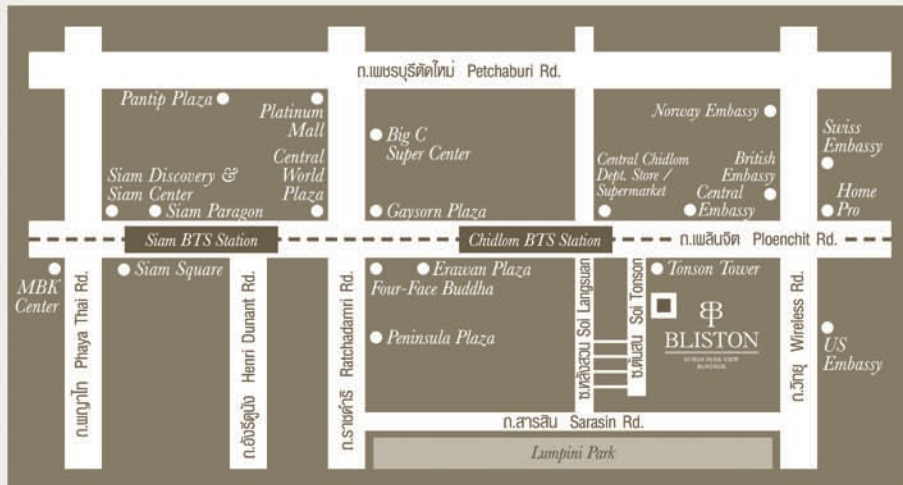

LOCATION

Bliston Suwan Park View Hotel & Serviced Residence
No. 9 Soi Tonson, Ploenchit Road, Lumpini, Pathumwan,
Bangkok 10330 | Tel: 66 2658 7979

DIRECTION

◎ BY BTS SKYTRAIN

Chidlom Station (E1 exit 4), walk toward 'Tonson Soi' and Enter the Soi about 50 meters. Bliston building is on your left hand side.

◎ BY TAXI

Take me to "Bliston Suwan Park View Hotel" Soi Tonson, Ploenchit Road. The Soi is opposite to Central Chidlom Dept. Enter the Soi ~50 meters. Bliston is on your left hand side.

ที่อยู่

บลิสตัน สุวรรณ พาร์ค วิว, โรงแรม & เซอร์วิสเรสซิเดนซ์
เลขที่ 9 ซอยตันสน, ถนนเพลินจิต, ลุมพินี, ปทุมวัน, กรุงเทพฯ
รหัสไปรษณีย์ 10330 | โทร: 66 2658 7979

การเดินทาง

◎ โดยรถไฟฟ้า BTS

ลงสถานีชิดลม (E1 ทางออกที่ 4), เดินตรงมาทาง 'ซอยตันสน' จุดสังเกต หน้าปากซอยมี ร.กรุงศรีอยู่ระยะทางด้านขวามือ และ ร.ธนาคารทางด้านซ้ายมือ เข้าซอยประมาณ 50 ม. ตึกอยู่ทางซ้ายมือ

◎ โดยรถแท็กซี่

พาฉันไป "โรงแรม บลิสตัน สุวรรณ พาร์ค วิว" ซอยตันสน ถนนเพลินจิต เยื้องเซ็นทรัลชิดลม เข้าซอยประมาณ 50 เมตร ตึกจะอยู่ทางซ้ายมือ